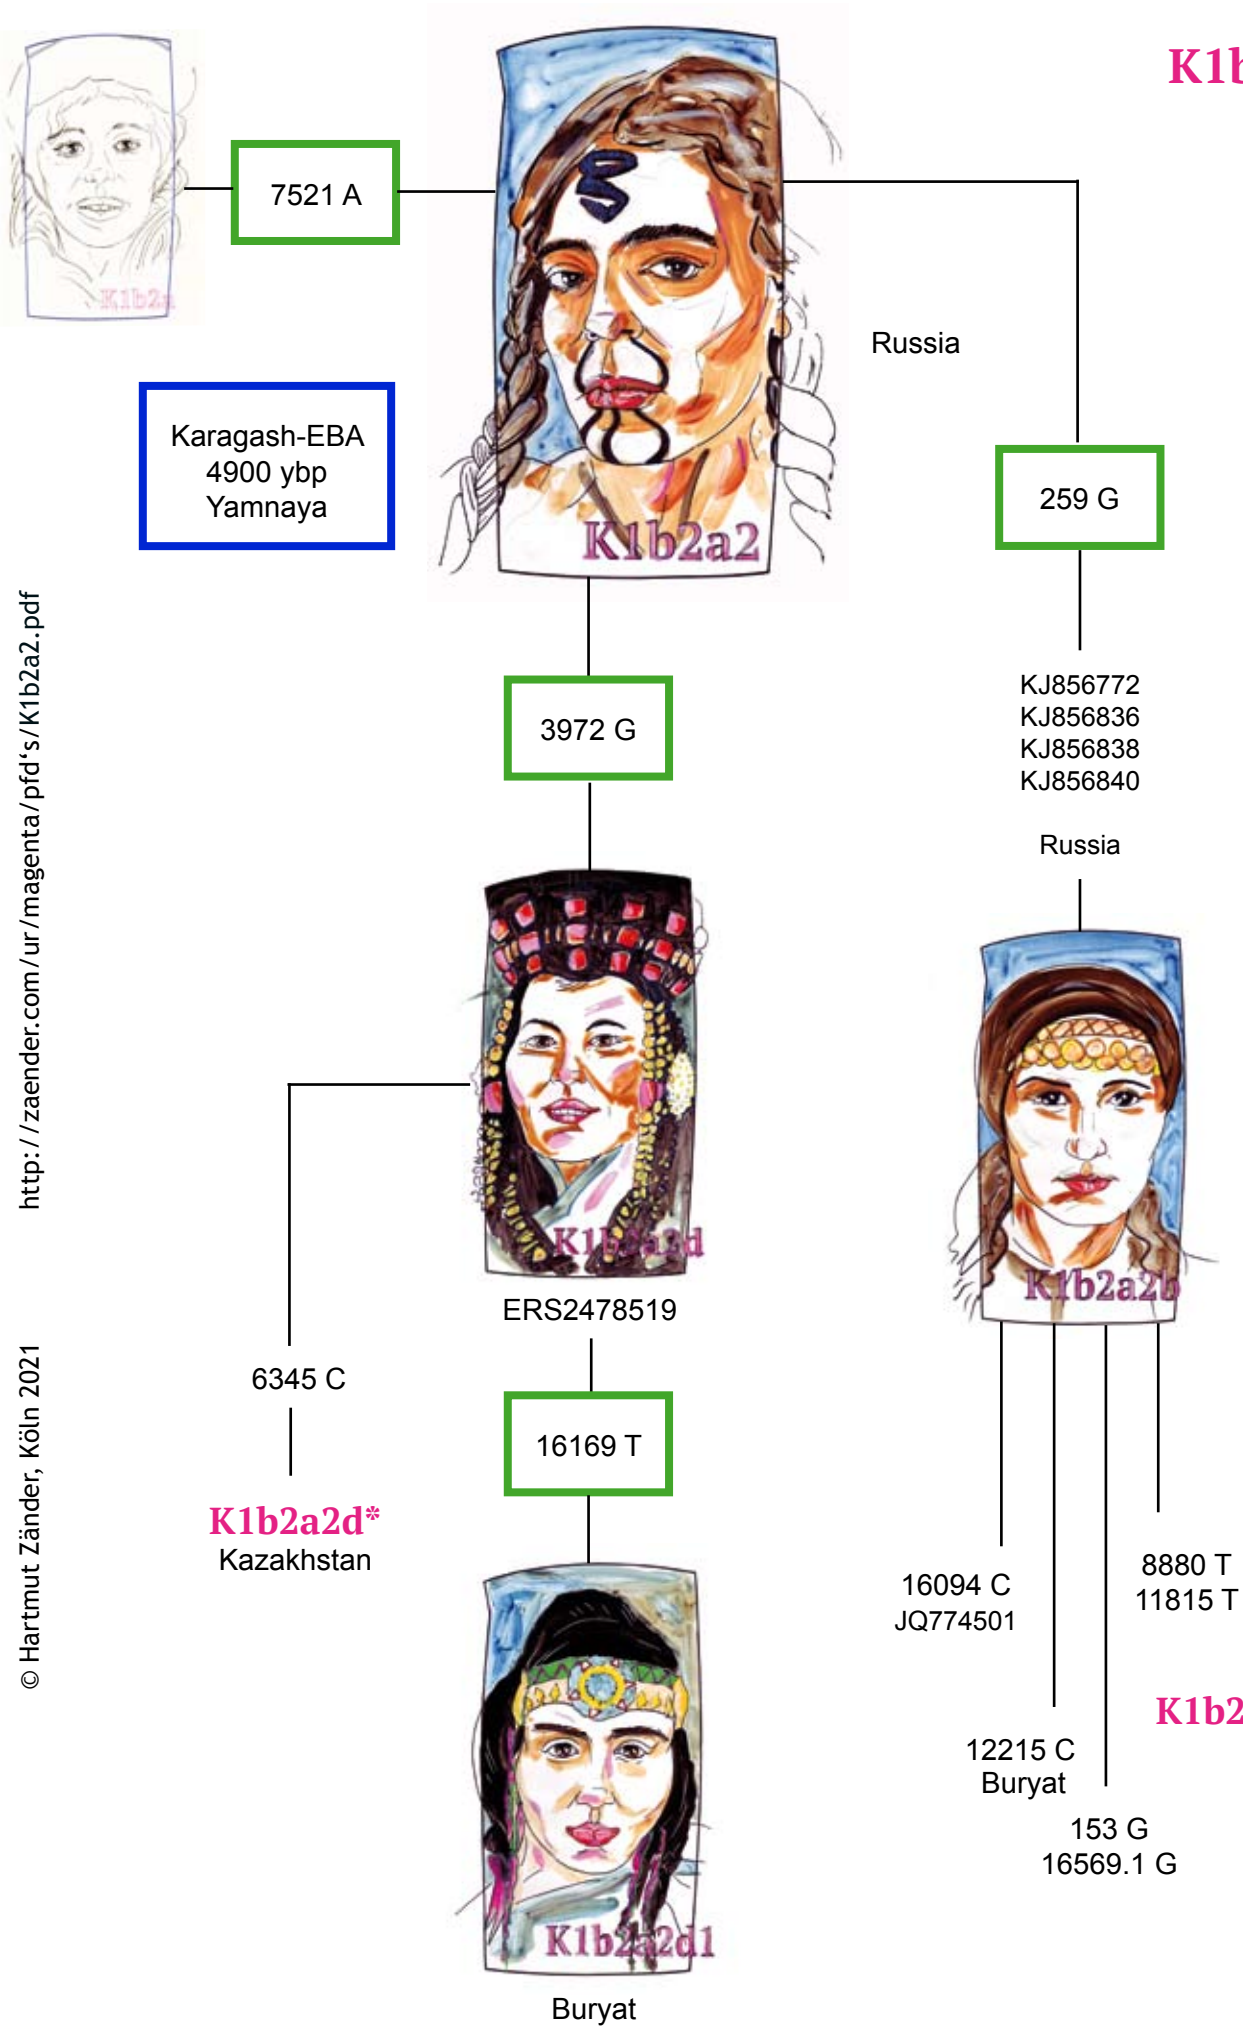

K1b2a2

<http://zaender.com/ur/magenta/pfd's/K1b2a2.pdf>

© Hartmut Zänder, Köln 2021

K1b2a2

7521 A

K1b2a2a

Skandinavia

Pielgrzymowice
Trzcinec circle
ca 3550 ybp

K1b2a2*

MN699931

Poland

14687 G

8709 T

K1b2a2e

EU372659

MG334263