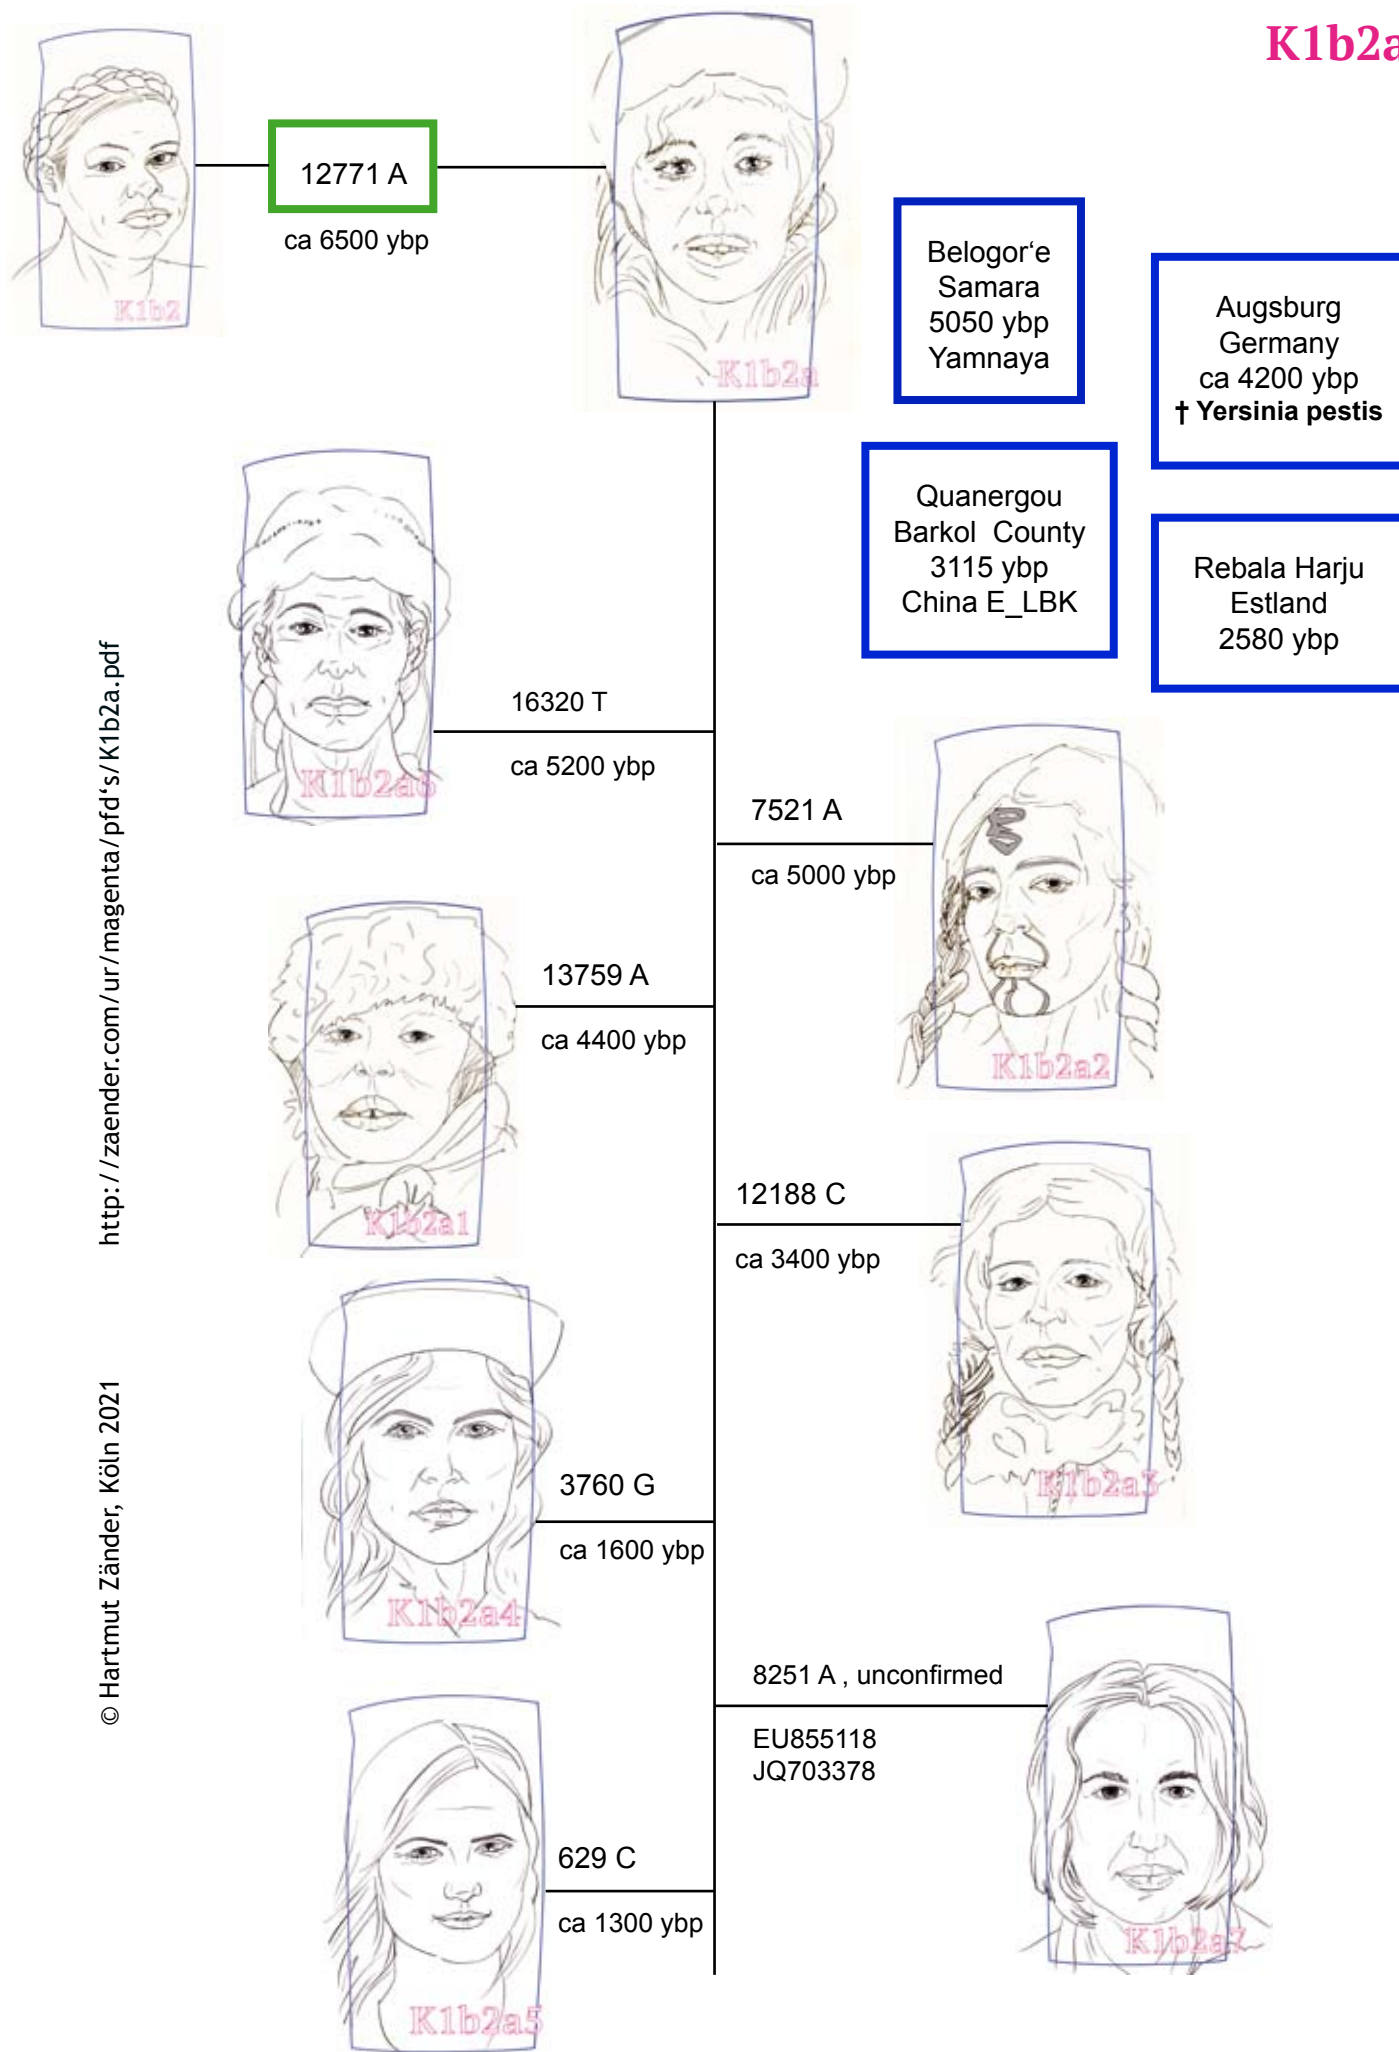

K1b2a

<http://zaender.com/ur/magenta/pfd's/K1b2a.pdf>

© Hartmut Zänder, Köln 2021