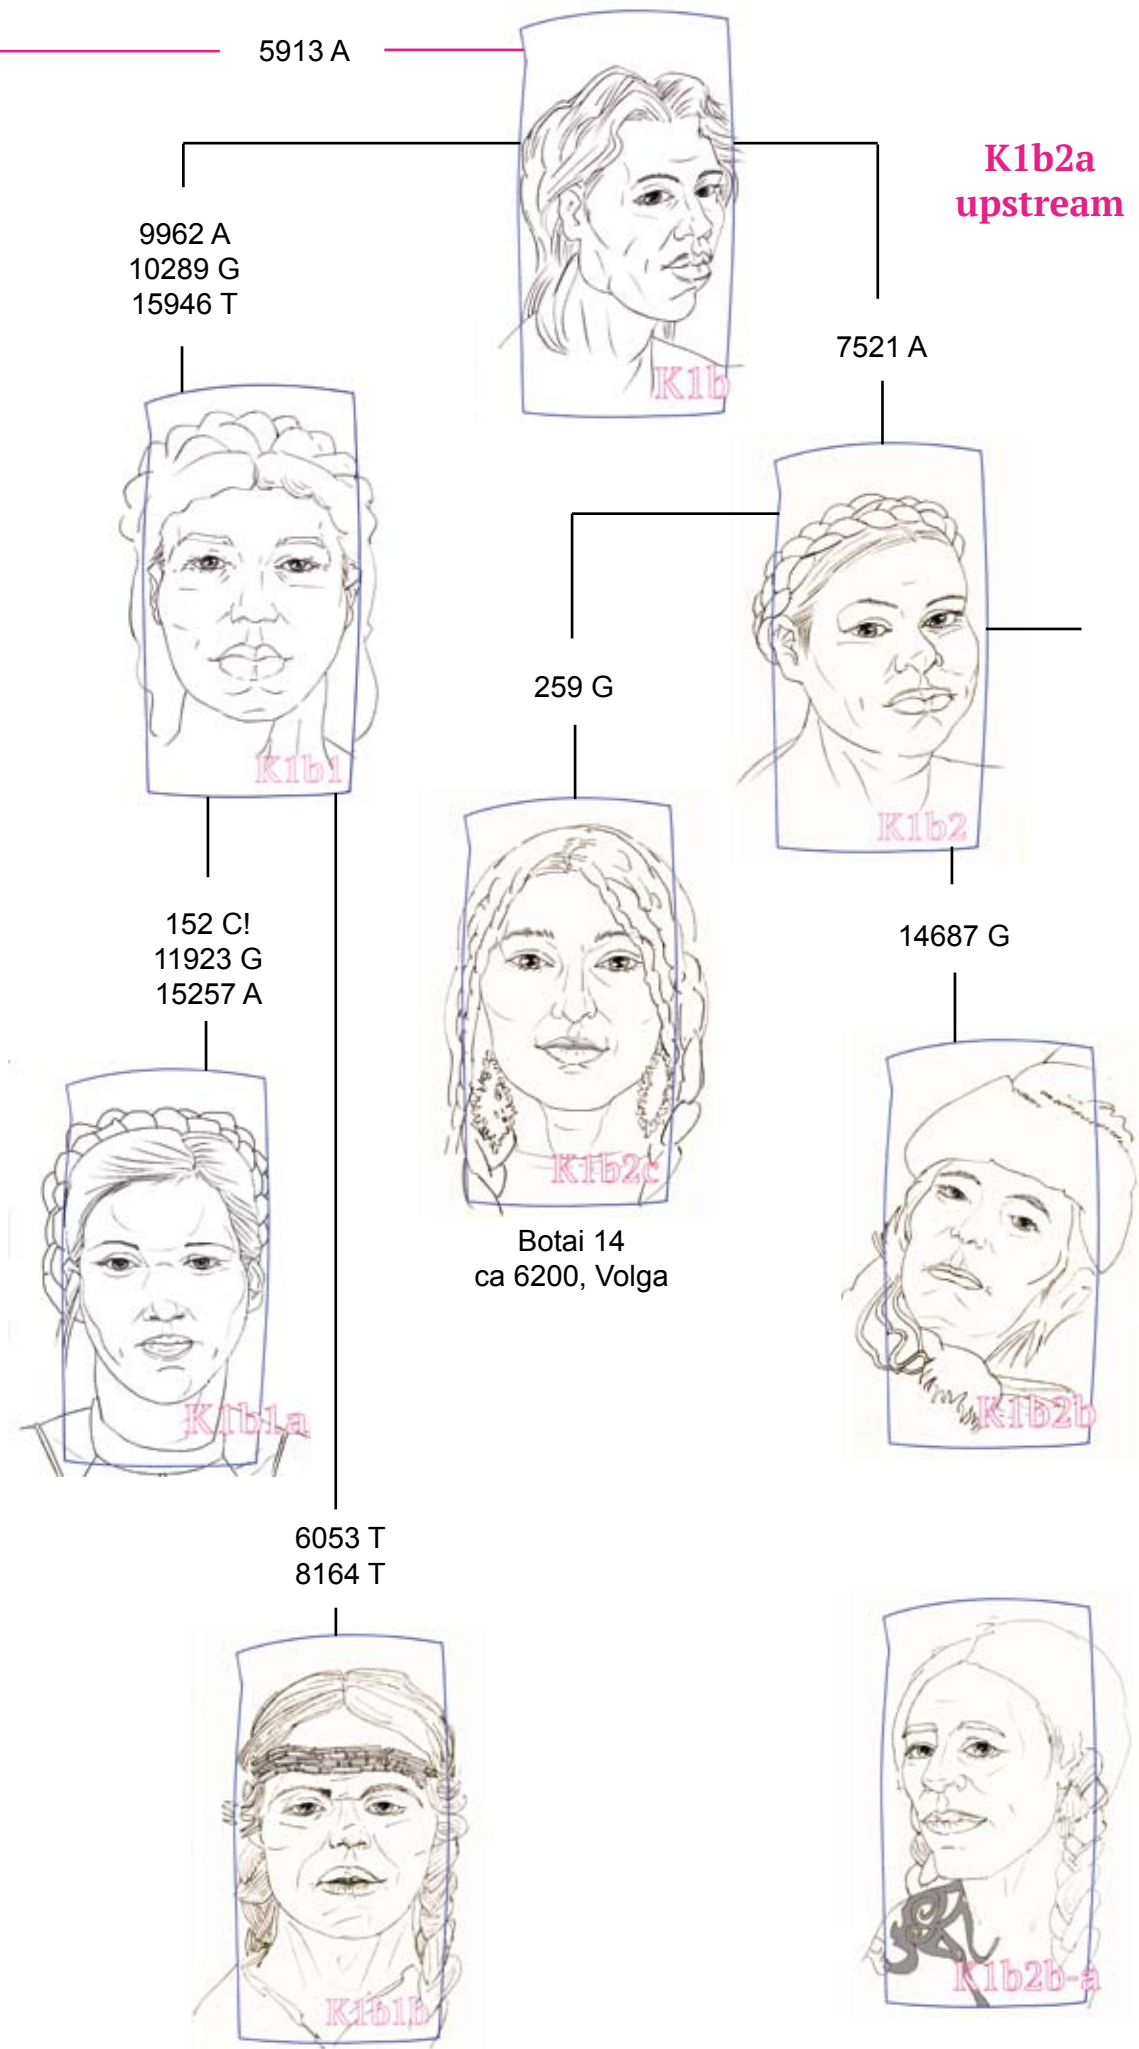

**K1b2a  
upstream**

**Georgia**

Satsurblia Cave  
13332 ybp

Kaps  
5213  
4433 ybp

16362 C  
3513 T  
8137 T

Ostrovul Corblu  
Vlasa 37  
8700 ybp

Tyrol  
5300 ybp

© Hartmut Zänder, Köln 2009  
[http://zaender.com/ur/magenta/prd's/K1b2a\\*upstream.pdf](http://zaender.com/ur/magenta/prd's/K1b2a*upstream.pdf)