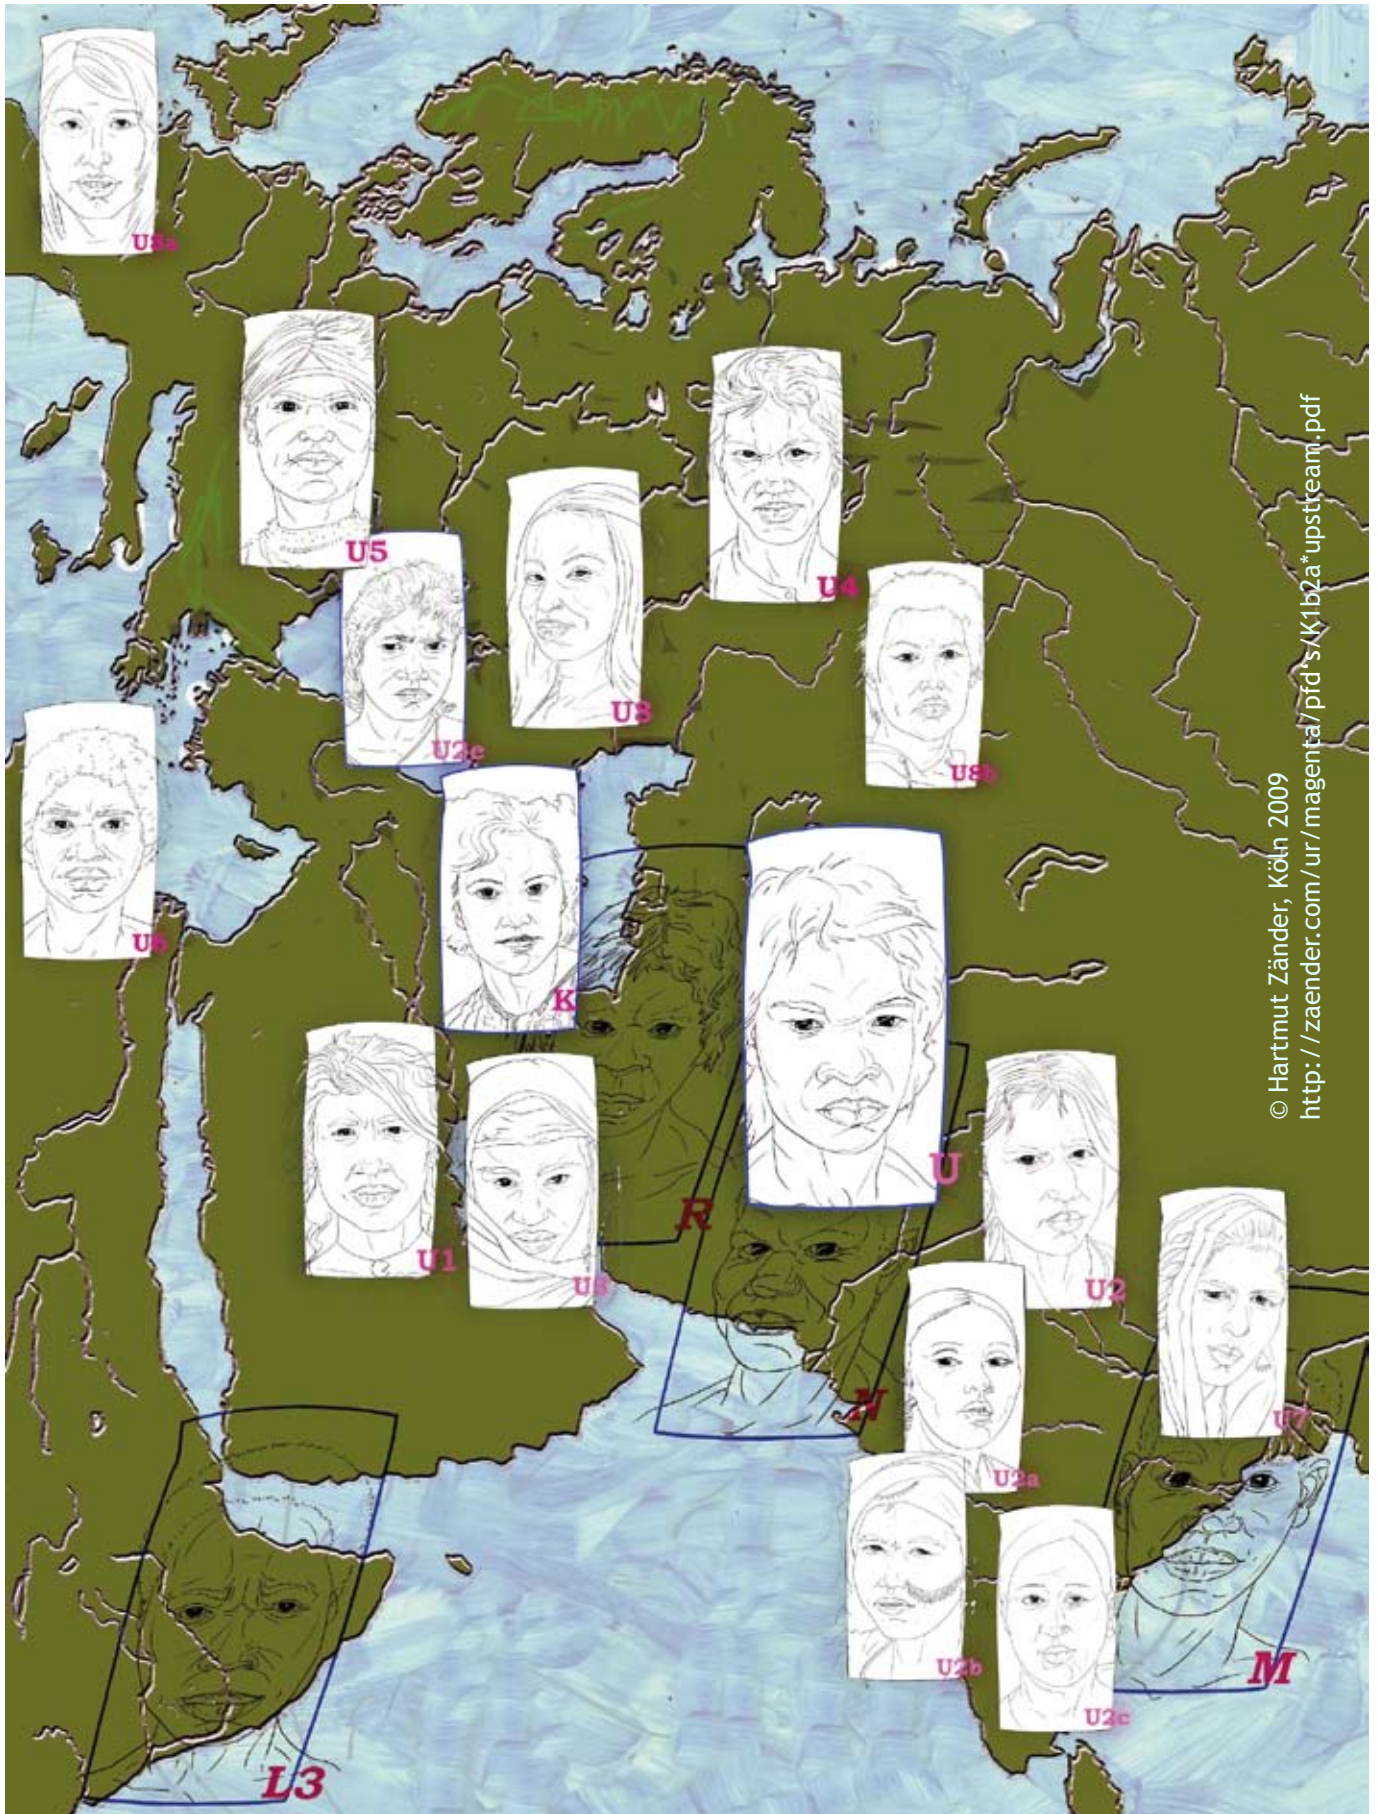

**K1b2a  
upstream**

**Georgia**

Satsurblia Cave  
13332 ybp

Kaps  
5213  
4433 ybp

16362 C  
3513 T  
8137 T

Ostrovul Corblu  
Vlasa 37  
8700 ybp

Tyrol  
5300 ybp

© Hartmut Zänder, Köln 2009  
[http://zaender.com/ur/magenta/prd's/K1b2a\\*upstream.pdf](http://zaender.com/ur/magenta/prd's/K1b2a*upstream.pdf)